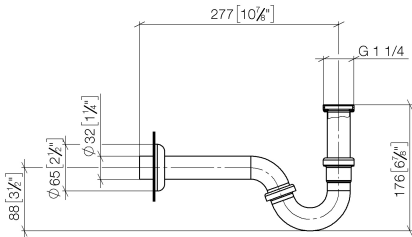

Siphon pour bidet 1 1/4" - Dark Chrome

IMO

10 050 970

• rosace Ø 65 mm

S'adapte aux gammes suivantes : IMO,  
LULU, MADISON, MEM, TARA, CL.1, LISSÉ,  
VAIA, META, CYO

	Dark Chrome	10 050 970-19
	Chrome	10 050 970-00
	Platine brossé	10 050 970-06
	Platine	10 050 970-08
	Laiton (Or 23cts)	10 050 970-09
	Or clair	10 050 970-26
	Or clair brossé	10 050 970-27
	Laiton brossé (Or 23cts)	10 050 970-28
	Noir mat	10 050 970-33
	Bronze brossé	10 050 970-42
	Champagne brossé (Or 22cts)	10 050 970-46
	Champagne (Or 22cts)	10 050 970-47
	Chrome brossé	10 050 970-93
	Dark Platinum brossé	10 050 970-99

## Siphon pour bidet 1 1/4" - Dark Chrome

IMO

10 050 970

mm [inches]

10 050 970

Les pièces pour les  
autres finitions  
peuvent être  
trouvées ici : [Chrome](#)